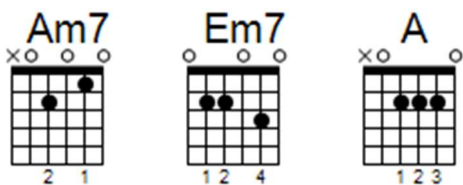

MANDOLÍN (Em)

Gustavo Pena

Am7 Em7
Tiene una mirada ebria de palabras y poesía,
Am7 Em7
bajo el cielo claro de un pueblito por ahí.
Am7 Em7
Un mundo imaginario hecho de ilusiones coloridas,
Am7 Em7
y el amor monta en su caballo y es feliz.

A Am7 Em7
Ey la primera, es la verdadera nena
A Am7 Em7
Ey la segunda, que no te confunda.
A Am7 Em7
Ey la tercera, pierde un turno espera.
Am7 Em7
El amor, el amor

Am7 Em7
Todo tiene un tiempo, vos y yo tenemos la alegría
Am7 Em7
de tener espacio adentro de este corazón.
Am7 Em7
Guardo una sonrisa para esos momentos de la vida,
Am7 Em7 Am7 Em7
au au, aun así. Y el amor, juntito a mí.

A Am7 Em7
Ey la primera, es la verdadera nena
A Am7 Em7
Ey la segunda, que no te confunda.
A Am7 Em7
Ey la tercera, pierde un turno espera.
Am7 Em7
El amor, el amor.

X: no se pulsa la cuerda

O: se pulsa la cuerda al aire

1-2-3-4: número de dedo mano izquierda

(1: índice / 2: mayor / 3: anular / 4: meñique)