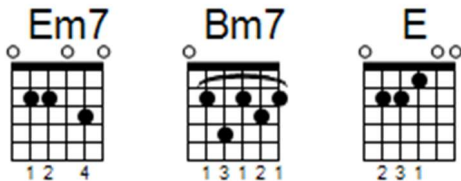

## MANDOLÍN (Bm)

Gustavo Pena

Em7 Bm7  
Tiene una mirada ebria de palabras y poesía,  
Em7 Bm7  
bajo el cielo claro de un pueblito por ahí.  
Em7 Bm7  
Un mundo imaginario hecho de ilusiones coloridas,  
Em7 Bm7  
y el amor monta en su caballo y es feliz.

E Em7 Bm7  
Ey la primera, es la verdadera nena  
E Em7 Bm7  
Ey la segunda, que no te confunda.  
E Em7 Bm7  
Ey la tercera, pierde un turno espera.  
Em7 Bm7  
El amor, el amor

Em7 Bm7  
Todo tiene un tiempo, vos y yo tenemos la alegría  
Em7 Bm7  
de tener espacio adentro de este corazón.  
Em7 Bm7  
Guardo una sonrisa para esos momentos de la vida,  
Em7 Bm7 Em7 Bm7  
au au, aun así. Y el amor, juntito a mí.

E Em7 Bm7  
Ey la primera, es la verdadera nena  
E Em7 Bm7  
Ey la segunda, que no te confunda.  
E Em7 Bm7  
Ey la tercera, pierde un turno espera.  
Em7 Bm7  
El amor, el amor

X: no se pulsa la cuerda

A Am7 Em7  
Ey la primera, es la verdadera nena  
A Am7 Em7  
Ey la segunda, que no te confunda.  
A Am7 Em7  
Ey la tercera, pierde un turno espera.  
Am7 Em7  
El amor, el amor.

X: no se pulsa la cuerda